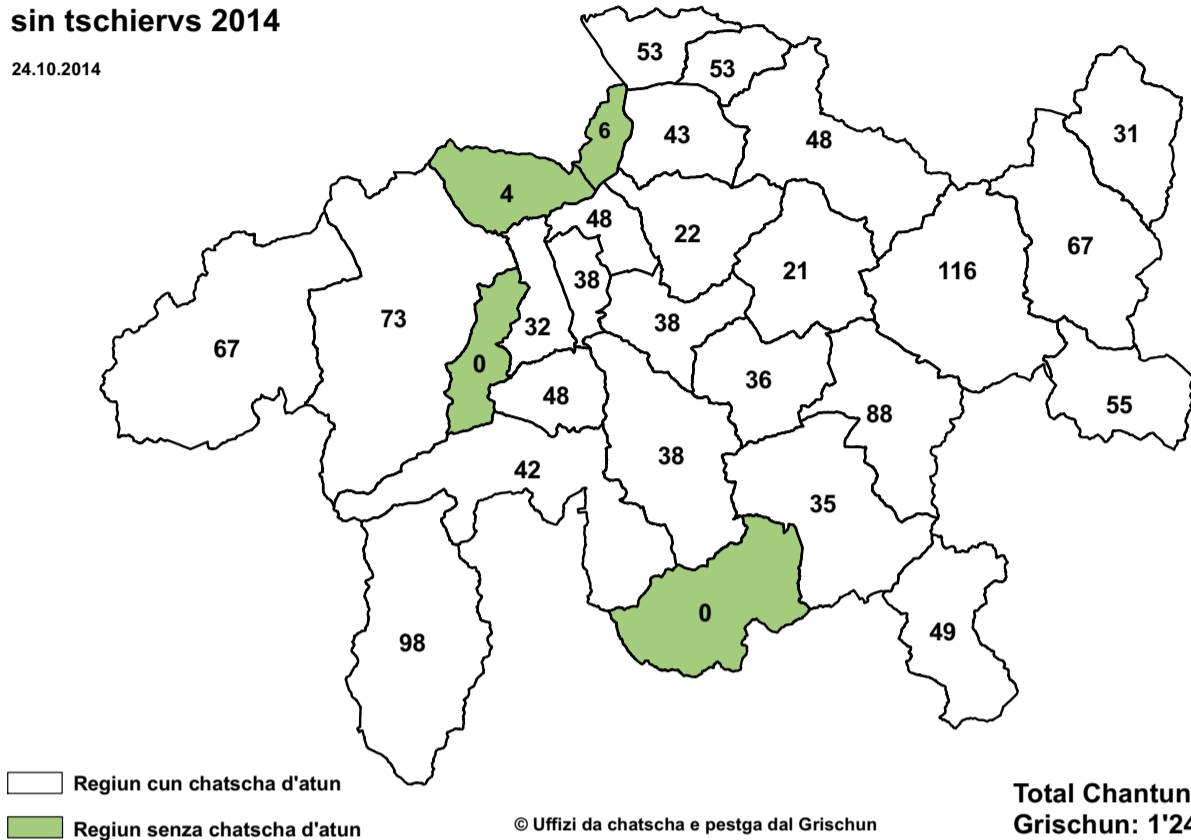

Cun 1867 taurs-tschieriv sajettads e cun 1362 vatgas-tschieriv sajettadas n'è la

Chatscha da chavriels en la media da blers onns

Cun 2368 chavriels sajettads è il resultat da la chatscha da chavriels en la media da blers onns. En il Grischun dal nord ha la chatscha da chavriels già in bler meglier resultat ch'en il Grischun dal sid. Quai mussa la situaziun da l'enviern passà 2013/14 cun in dir enviern da la vart dal sid e cun in enviern miaivel da la vart dal nord. Passa 1400 chavriels morts han stuì vegnir registrads fin la fin da matg 2014 sco selvaschina disgraziada.

Ils quatter ultims dis da chatscha èn vegnids sajettads en Engiadina, en Val Müstair ed en Bregaglia 37 ansiels-chavriel.

Buna chatscha da chamutschs

Cun 2988 animals sajettads è resultada ina buna chatscha da chamutschs. Quella sa mova en il sectur previs. Tar la spessegia dals effectivs da chamutschs datti grondas differenzas regionalas. En territoris bain accessibels è il squitsch da chatscha fitg grond, en territoris periferics

Plan da la chatscha d'atun sin tschiervs 2014

24.10.2014

percenter cleramain pli pitschen. Cun ina strategia precauta duai vegnir evità ch'er la chatscha chaschunia in svilup negativ dals effectivs da chamutschs. En differentas regiuns han ins stuì registrar cas da tschorvadad da chamutschs.

Realisaziun consequenta da la planisaziun da la chatscha

Pervia dals gronds effectivs da tschiervs d'atun – cun excepziun da la Bregaglia, da las regiuns enturn il Calanda e da la regiun parziala Stussavgia – en l'entir chantun ina chatscha d'atun sin tschiervs. Tranter las regiuns datti dentant grondas differenzas. Il plan da prelevaziun è en la dimensiun da l'onn precedent. Grondas chatschas d'atun èn necessarias en ils conturns dal parc naziunal svizzer. Ina giada dapli sa mussi er ch'igl è necessari da pudair gulivar differenzas regionalas en ina segunda fasa da chatscha. Perquai che la situaziun da regiuvinaziun dal gaud è per part nauscha, d'atun ina chatscha consequenta sin ils effectivs da tschiervs.

Mesiras spezialas èn inditgadas pervia dals cas da tuberculosa ch'èn vegnids constatads l'ultim temp tar arments e tar tschiervs en il Vorarlberg. Per incumbensa dal veterinari chantunal vegnan – du-

rant la chatscha speziala – tut ils tschiervs da plirs onns dal Partenz e da l'Engiadina bassa controllads sin tuberculosa.

En passa la mesadad da las regiuns è il plan da prelevaziun da chavriels vegnì ademplì gia durant la chatscha auta. Tar ils chavriels sa concentreschan las intervenziuns anc necessarias cunzunt sin correcturas d'ina chatscha dischequilibrada tranter animals masculins e feminins.

Cuntrari als chamutschs ed als capricorns han ils effectivs da tschiervs e da chavriels ina gronda rata da reproduziun. L'effectiv da primavaira da questas duas speziaz crescha annualmain per bundant in terz fin l'atun. Per ils tschiervs signifitgescha quai in augment annual da var 5000 animals. In dumber d'animals correspondent sto vegnir sajettà mintga onn per cuntanscher almain ina stabilisaziun dals effectivs en il chantun. La chatscha d'atun vul adattar ils effectivs da selvaschina a lur quartiers d'enviern. Uschia vegn realisada la mesura da tgira la pli impurtanta, numnadamain d'adattar la grondezza dals effectivs da selvaschina a la capaciad da lur spazi da viver.

Per la chatscha d'atun èn s'annunziads 2671 chatschadras e chatschaders. Quai èn tants sco anc mai (onn precedent: 2450). Questas chatschadras e

quests chatschaders adempleschan ina incumbensa impurtanta cun adattar ils effectivs da selvaschina a lur quartiers d'enviern. Tras ina chatscha consequenta pon vegnir reducidas las perditas tras selvaschina disgraziada durant l'enviern. Plinavant sa laschan sminuir resp. impedir donn vi dal gaud e vi da culturas agriculas.

Nov sistem d'infurmar ils annunziads per la chatscha speziala