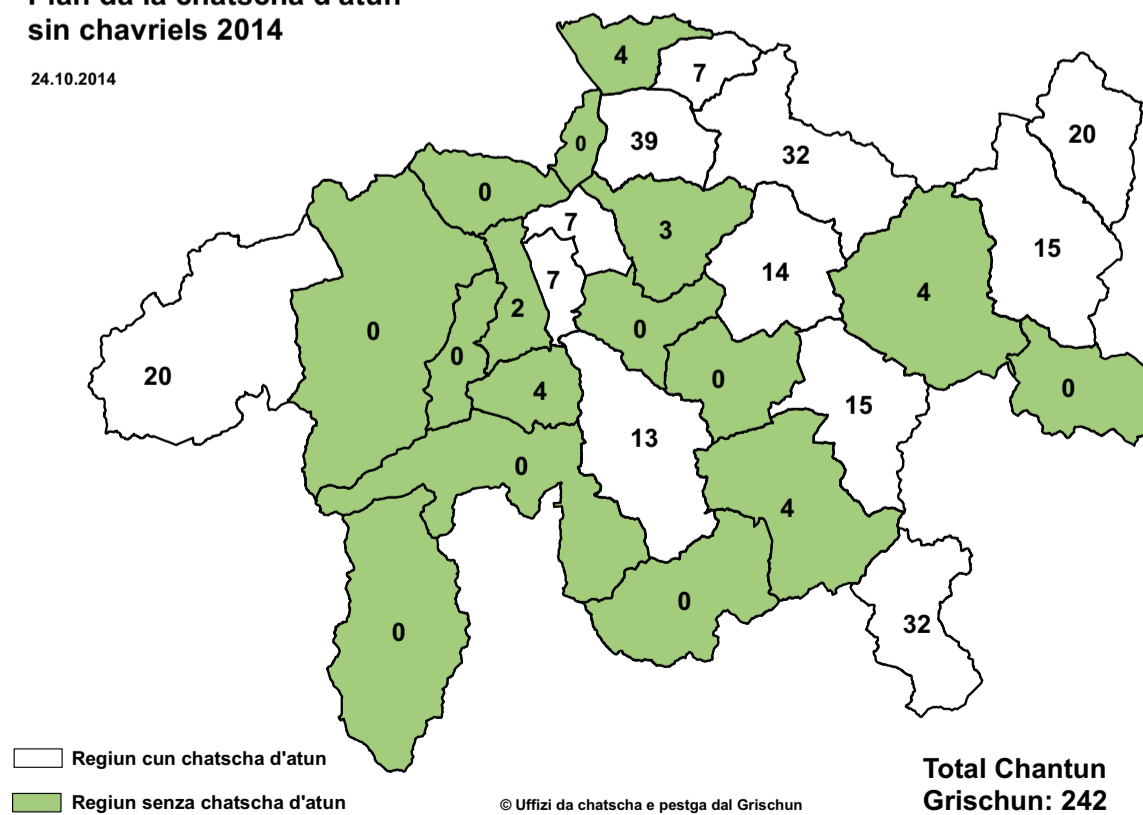

Plan da la chatscha d'atun sin chavriels 2014

24.10.2014

	Total	masculin	feminin	relaziun m/f
Tschiervs	3229 (3051)	1867 (1722)	1362 (1328)	1:0.73 (0.77)
Chavriels	2368 (2293)	1424 (1387)	944 (908)	1:0.66 (0.65)
Chamutschs	2988 (2839)	1477 (1423)	1511 (1416)	1:1.02 (1.00)
Portgs selvadis	12 (14)	5 (5)	7 (9)	
Total selvaschina d'ungla: 8597 (8198)				

Abschussplan Hirsch- und Rehwild Herbstjagd 2014

Regionen	Hirsch – Cervo		Reh – Capriolo		Herbstjagd	
	Plan total	Plan Sonderjagd	Plan total	Plan Sonderjagd		
Regioni	Piano totale	Piano caccia speciale	Piano totale	Piano caccia sp.	Sonderjagd ja/nein	Gültige Anmeldungen Sonderjäger
Surselva	790		458			
Surselva, Jagdbezirk 1		67		20	Ja, Reh nur Sursassiala	162
Surselva, Jagdbezirk 2		73		0	Ja, Hirsch	228
Heinzenberg	160		137			
Nolla-Bonaduz		32		2	Ja, Hirsch	92
Safien		0		0	Nein	20
Hinterrhein	265		94			
Schams		48		4	Ja, Hirsch	82
Rheinwald/Ferrera-Avers		42		0	Ja, Hirsch	69
Dreibündenstein	290		138			
Domleschg		38		7	Ja	84
Chur-Ems-Churwalden		48		7	Ja	80
Mesolcina-Calanca	390	98	31	0	Si, cervo	130
Mittelbünden	740		354			
Davos		21		14	Ja	95
Bergün-Fillisur		36		0	Ja, Hirsch	92
Albulatal-Brienz-Oberuz		38		0	Ja, Hirsch	81
Surses		38		13	Ja	124
Sur Fuenta Merla	80	35	106	4	Ja, Hirsch	107
Suot Fuenta Merla	180	88	61	15	Ja	144
Bregaglia	70	0	68	0	No	34
Val Poschiavo	160	49	110	32	Si	87
Zernez-Ardez	210	116	98	4	Ja, Hirsch	146
Val Müstair	110	55	71	0	Ja, Hirsch	97
Tschlin-Ramosch-Samnaun	100	31	118	20	Ja	81
Sent-Ftan	180	67	130	15	Ja	149
Herrschaft-Seewis	130	53	93	4	Ja, Hirsch	97
Vorderprättigau	160	53	57	7	Ja	46
Mittel-/Hinterprättigau	190	48	169	32	Ja	97
Igis-Furna-Fideris	140	43	160	39	Ja	81
Untervaz	30	6	27	0	Nein	14
Felsberg	60	4	67	0	Nein	23
Schanfigg	220	22	94	3	Ja, Hirsch	129
GR	4655	1249	2641	242	angemeldet	2671