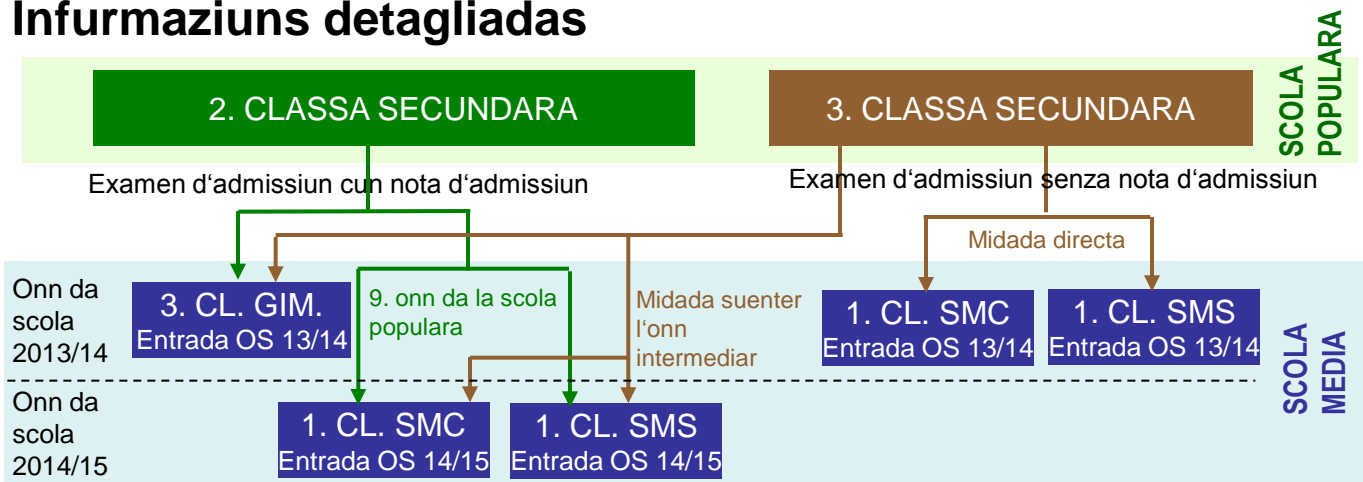

Vias d'entrar da la 2./3. classa secundara

Infurmaziuns detagliadas