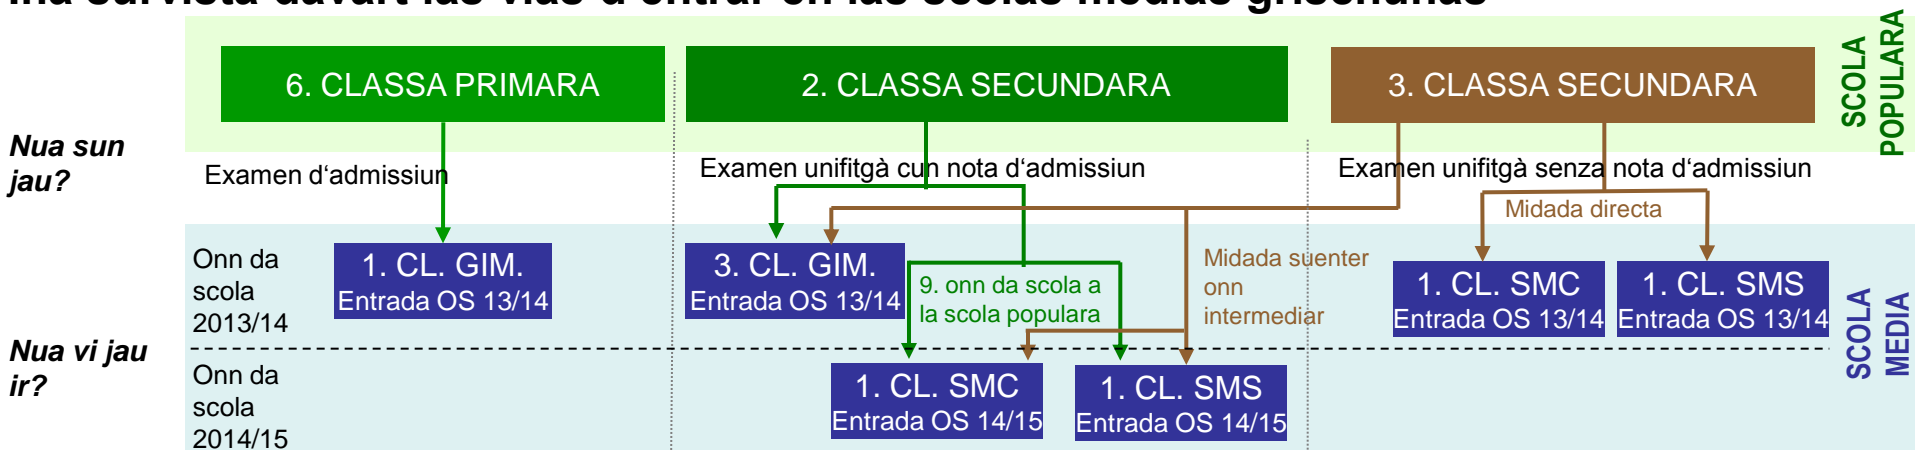

# EXPLICAZIUNS PERTUTGANT LA PROCEDURA D'ADMISSIUN 2013

## Ina survista davart las vias d'entrar en las scolas medias grischunas

Nua sun jau?

Nua vi jau ir?

Infurmasziuns impurtantas

1. Tut las candidatas e tut ils candidats vegnan examinads mo en dus roms: Emprima lingua e matematica
2. La media da la nota da l'examen en l'emprima lingua e da la nota da l'attestat da l'emprim semester 2012/13 en la segunda lingua chantunala dat la nota dal rom d'examen da lungatg ch'è relevanta per la decisiun da l'examen
3. I n'è betg pussaivel da repeter la 1. classa dal gimnasi. Tgi che n'è betg promovì, ha da cuntinuar la scolaziun a la scola populara dal stgalim superiur.
4. Ina nota d'admissiun survegnan mo candidatas e candidats ch'entran directamain suentar la 6. classa primara (senza in onn intermediar u in onn da scolaziun supplementar) en la scola media. Tut ils auters candidats n'han betg quest dretg. La nota d'admissiun quinta sco nota d'examen supplementara.